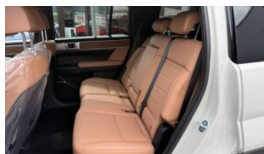

# Hyundai SANTA FE

1.6T-GDi HEV 4x4 6AT CALLIGRAPHY - 7 MIESTNE

**53 490 €** s DPH

**Certifikát kvality**

**Balík služieb**

 Rok výroby  
**2026**

 Karoséria  
**SUV**

 Druh paliva  
**Hybrid**