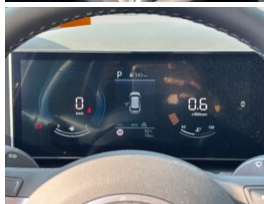

Hyundai TUCSON

FAMILY

25 890 € s DPH

Certifikát kvality

Balík služieb

Rok výroby
2026

Karoséria
SUV

Druh paliva
Benzín

Najazdené km
5 km

Objem
1 598 cm³

Výkon
110 kW

VIN
TMAJC81B3TJ699213

Evidenčné číslo

Počet dverí/miest
-/-

Prevodovka
Manuálna

BEZPEČNOSŤ

ABS

LDA - Systém varovania pri opustení jazdného pruhu

Senzor dažďa

Senzor šera

ESP

Uchytenie detskej sedačky ISOFIX

Airbag - vodiča

LED svetlá

Denné svietenie

TPWS - Kontrola tlaku pneumatík

LED svetlomety zadné

Asistent brzdenia - Brake Assist

Automatické tiesňové volanie

Uvedené ceny sú odporúčané ceny, konečné ceny, vlastnosti produktu a podmienky predaja sú dostupné u autorizovaného predajcu Hyundai. Uvedené ceny nepredstavujú ponuku v zmysle občianskeho zákonníka a nebudú súčasťou kúpnej zmluvy vozidla. Spoločnosť Hyundai Motor Czech s. r. o., organizačná zložka Slovakia si vyhradzuje právo na vykonanie zmien v ponuke vozidiel bez predchádzajúceho upozornenia. Odchýlky v zobrazení farieb vozidiel môžu byť spôsobené obmedzeniami technológie grafického zobrazenia. Vozidlá zobrazené na stránke môžu byť vybavené dodatočným príplatkovým vybavením.