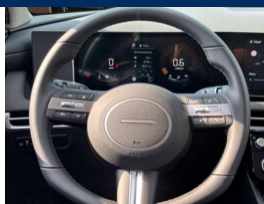

Hyundai TUCSON

FAMILY

25 890 € s DPH

Certifikát kvality

Balík služieb

Rok výroby
2026

Karoséria
SUV

Druh paliva
Benzín

Najazdené km
5 km

Objem
1 598 cm³

Výkon
110 kW

VIN
TMAJC81B3TJ699213

Evidenčné číslo

Počet dverí/miest
-/-

Prevodovka
Manuálna

BEZPEČNOSŤ

ABS

LDA - Systém varovania pri opustení jazdného pruhu

Senzor dažďa

Senzor šera

ESP

Uchytenie detskej sedačky ISOFIX

Airbag - vodiča

LED svetlá

Denné svietenie

TPWS - Kontrola tlaku pneumatík

LED svetlomety zadné

Asistent brzdenia - Brake Assist

Automatické tiesňové volanie

Uvedené ceny sú odporúčané ceny, konečné ceny, vlastnosti produktu a podmienky predaja sú dostupné u autorizovaného predajcu Hyundai. Uvedené ceny nepredstavujú ponuku v zmysle občianskeho zákonníka a nebudú súčasťou kúpnej zmluvy vozidla. Spoločnosť Hyundai Motor Czech s. r. o., organizačná zložka Slovakia si vyhradzuje právo na vykonanie zmien v ponuke vozidiel bez predchádzajúceho upozornenia. Odchýlky v zobrazení farieb vozidiel môžu byť spôsobené obmedzeniami technológie grafického zobrazenia. Vozidlá zobrazené na stránke môžu byť vybavené dodatočným príplatkovým vybavením.