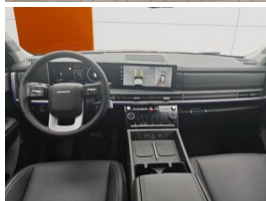

# Hyundai SANTA FE

HEV 4X4 PREMIUM

**45 990 €** s DPH

**Certifikát kvality**

**Balík služieb**

Rok výroby  
**2026**

Karoséria  
**SUV**

Druh paliva  
**Hybrid**