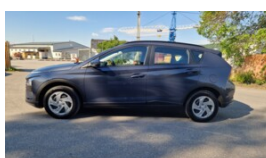

Hyundai BAYON

1,0 TGD i 7DCT COMFORT winter pack

19 870 € s DPH

Certifikát kvality

Balík služieb

 Rok výroby
2026

 Karoséria
Iné

 Druh paliva
Benzín