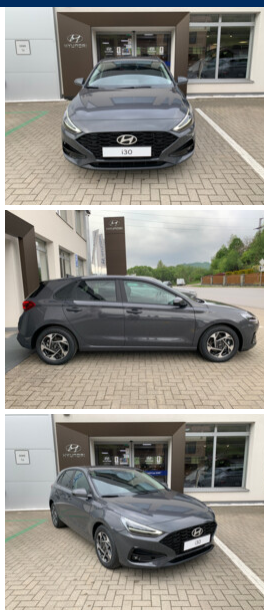

Hyundai i30

Hatchback MY26 Comfort 1.0 T-GDi, 85kW/115k, 6MT (Comfort Pack)

18 290 € s DPH

Certifikát kvality

Balík služieb

 Rok výroby
2026

 Karoséria
Hatchback

 Druh paliva
Benzín

 Najazdené km
8 km

 Objem
998 cm³

 Výkon
85 kW

 VIN
TMAH251B3TJ268246

Evidenčné číslo

 Počet dverí/miest
5/5

 Prevodovka
Manuálna

BEZPEČNOSŤ