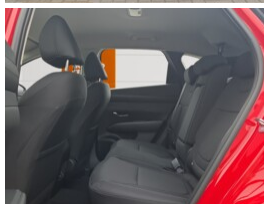

Hyundai TUCSON

COMFORT

23 283 € s DPH

Certifikát kvality

Balík služieb

Rok výroby
2026

Karoséria
SUV

Druh paliva
Benzín

Najazdené km
5 km

Objem
1 598 cm³

Výkon
110 kW

VIN
TMAJB8125SJ345899

Evidenčné číslo

Počet dverí/miest
5/5

Prevodovka
Manuálna

Uvedené ceny sú odporúčané ceny, konečné ceny, vlastnosti produktu a podmienky predaja sú dostupné u autorizovaného predajcu Hyundai. Uvedené ceny nepredstavujú ponuku v zmysle občianskeho zákonníka a nebudú súčasťou kúpnej zmluvy vozidla. Spoločnosť Hyundai Motor Czech s. r. o., organizačná zložka Slovakia si vyhradzuje právo na vykonanie zmien v ponuke vozidiel bez predchádzajúceho upozornenia. Odchýlky v zobrazení farieb vozidiel môžu byť spôsobené obmedzeniami technológie grafického zobrazenia. Vozidlá zobrazené na stránke môžu byť vybavené dodatočným príplatkovým vybavením.