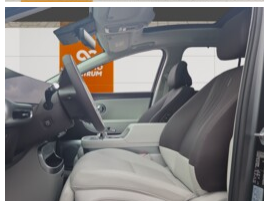

Hyundai IONIQ 9

IONIQ 9 226kW 110kWh 4x4 6S CALLIGRAPHY + RELAX, PNM, DSZ

82 090 € s DPH

Certifikát kvality

Balík služieb

Rok výroby
2026

Karoséria
SUV

Druh paliva
Elektro

Najazdené km
5 km

Objem
-

Výkon
226 kW

VIN
KMHMY814XTA605679

Evidenčné číslo

Počet dverí/miest
-/-

Prevodovka
Automatická

Uvedené ceny sú odporúčané ceny, konečné ceny, vlastnosti produktu a podmienky predaja sú dostupné u autorizovaného predajcu Hyundai. Uvedené ceny nepredstavujú ponuku v zmysle občianskeho zákonníka a nebudú súčasťou kúpnej zmluvy vozidla. Spoločnosť Hyundai Motor Czech s. r. o., organizačná zložka Slovakia si vyhradzuje právo na vykonanie zmien v ponuke vozidiel bez predchádzajúceho upozornenia. Odchýlky v zobrazení farieb vozidiel môžu byť spôsobené obmedzeniami technológie grafického zobrazenia. Vozidlá zobrazené na stránke môžu byť vybavené dodatočným príplatkovým vybavením.