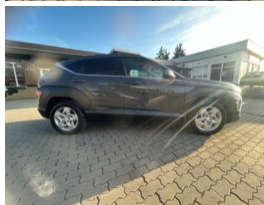

Hyundai KONA

KONA SX2 1.0 T-GDi 7DCT 88kW 4x2 Family

23 500 € s DPH

Certifikát kvality

Balík služieb

Rok výroby
2024

Karoséria
SUV

Druh paliva
Benzín