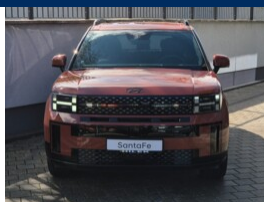

Hyundai SANTA FE

Santa Fe 5S HEV 6AT 4X4 CALLIGRAPHY DSZ

58 790 € s DPH

Certifikát kvality

Balík služieb

Rok výroby
2025

Karoséria
SUV

Druh paliva
Hybrid

Hyundai SANTA FE

Santa Fe 5S HEV 6AT 4X4 CALLIGRAPHY DSZ

58 790 € s DPH

BEZPEČNOSŤ

ABS	Airbagy - bočné vzadu	Vzduchové výduchy - zadné
LDA - Systém varovania pri opustení jazdného pruhu	LED svetlá	Asistent brzdenia - Brake Assist
Senzor dažďa	Denné svietenie	Asistent aktívneho núdzového brzdenia
ESP	TPWS - Kontrola tlaku pneumatík	Automatické tiesňové volanie
Uchytenie detskej sedačky ISOFIX	Prisvietenie do zákrut	Systém varovania pred kolíziou
Airbag - vodiča	LED svetlomety zadné	Kontrola vzdialenosti
Airbag - spolujazdca	EBA - Systém posilňovania brzdenia	Adaptívne osvetlenie
Airbagy - bočné vpredu	Airbag - bočný vodičov	Aktívny asistent zmeny jazdného pruhu