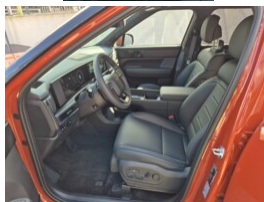

Hyundai SANTA FE

Santa Fe 5S HEV 6AT 4X4 CALLIGRAPHY DSZ

58 790 € s DPH

Certifikát kvality

Balík služieb

Rok výroby
2025

Karoséria
SUV

Druh paliva
Hybrid